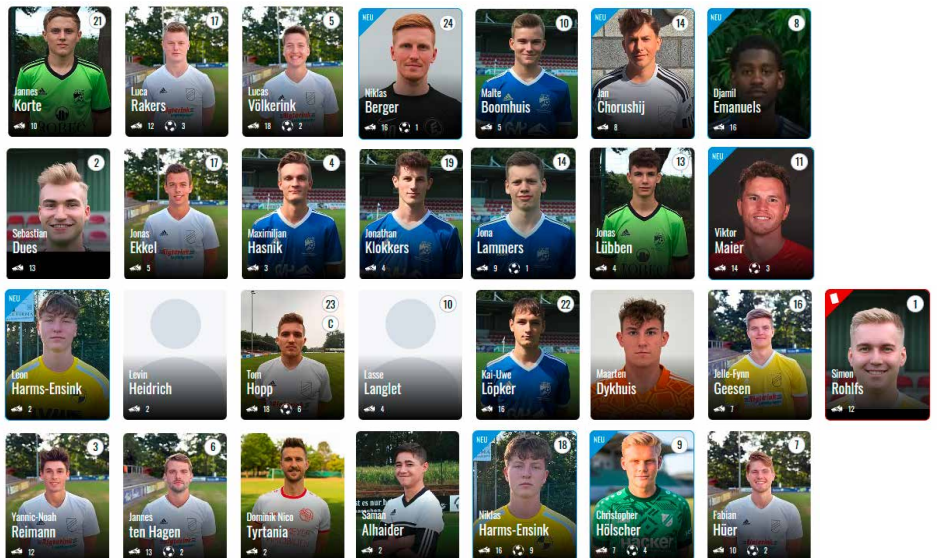

Chronik:

Saison	Liga	Platz
23/24	Landesliga Weser-Ems	6
22/23	Bezirksliga Weser-Ems 3	1
21/22	Bezirksliga Weser-Ems 3	3
20/21	Bezirksliga Weser-Ems 3	3
19/20	Bezirksliga Weser-Ems 3	2
18/19	Landesliga Weser-Ems	13
17/18	Landesliga Weser-Ems	6
16/17	Landesliga Weser-Ems	4
15/16	Landesliga Weser-Ems	5
14/15	Bezirksliga Weser-Ems 3	1
13/14	Bezirksliga Weser-Ems 3	7
12/13	Bezirksliga Weser-Ems 3	6